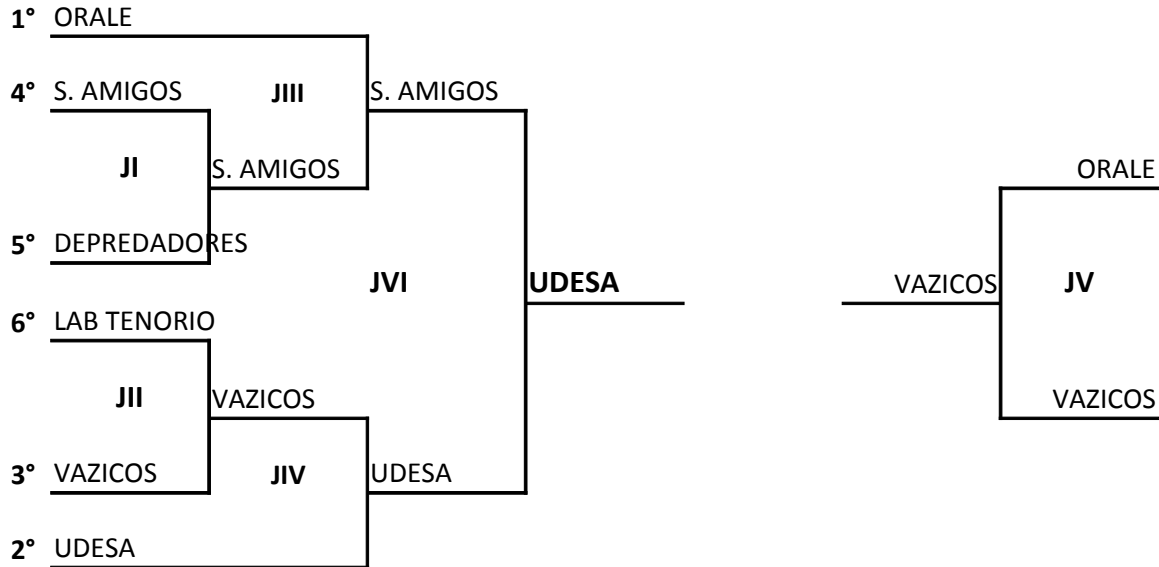

INSCRIPCION									
#	EQUIPO	PTS	JG	DIF	#	EQUIPO	PTS	JG	DIF
3	S. AMIGOS	9		1.2479	9	LA BANDA	2		0.84
4	VAZICOS	10		1.3095	10	LESI	3		0.7039

2A MIX GPO C

RONDA	#	EQUIPO	SET	I	II	III	VS	EQUIPO	SET	I	II	III
1	1	S. AMIGOS	2	25	25		VS	LESI	0	19	22	
	2	VAZICOS	2	25	20	15	VS	LA BANDA	1	16	25	8
2	3	S. AMIGOS	1	25	22	4	VS	VAZICOS	2	15	25	15
	4	LA BANDA	1	25	17	10	VS	LESI	2	0	25	15
3	5	S. AMIGOS	2	25	25		VS	LA BANDA	0	10	15	
	6	LESI	0	13	13		VS	VAZICOS	2	25	25	

VAZICOS	10	1.31
AMIGOS	9	1.248

RONDA FINAL

TERCERA

1XJ

INSCRIPCION									
#	EQUIPO	PTS	JG	DIF	#	EQUIPO	PTS	JG	DIF
1	DESCANSA	20		###	7	ANTONIO CASO*	10		
2	PITMAN*	11		0.9863	8	X-MEN	11		
3	DRAGONES	35			9	ORALE	27		
4	DEPREDADORES	21			10	PUMAS	32		
5	MAGISTERIO	14			11	AGUA MINERAL	21		
6	LA BANDA*	19			12	PLAYEROS*	19		